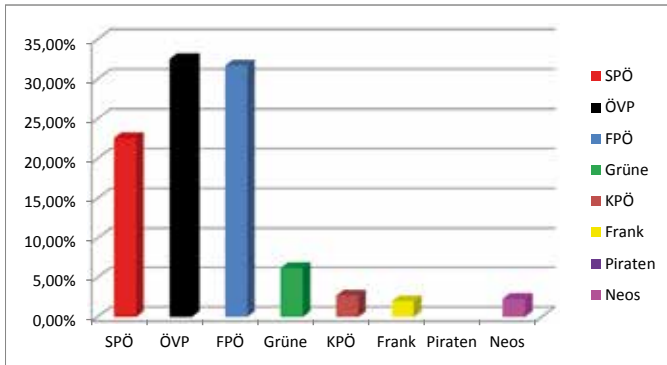

Landtagswahlen 2015 – und so wählte Stainz

Wahlsprenzel	abgegebene gültige und ungültige	ungültige	gültige	SPÖ	ÖVP	FPÖ	GRÜNE	KPÖ	FRANK	NEOS
01 Pichling	384	10	374	72	134	120	15	9	10	14
02 Ettendorf	164	4	160	21	73	50	7	3	1	5
03 Rossegg	228	7	221	32	71	94	9	1	6	8
04 Marhof	558	5	553	111	145	239	24	12	12	10
05 Rassach	623	15	608	125	218	193	31	20	13	8
06 KG Stainz inkl. Wahlkartenschieber	703	3	700	179	265	149	56	28	11	12
07 KG Stainz	202	1	201	45	69	57	18	2	2	8
08 KG Stainz	167	1	166	32	66	45	13	3	3	4
09 KG Kothvogel	250	1	249	67	69	67	30	7	3	6
10 KG Gamsgebirg + Neurath	159	0	159	53	57	26	5	7	5	6
11 Mettersdorf	142	1	141	38	42	47	7	1	2	4
12 Wetzelsdorf	285	3	282	64	59	120	15	8	10	6
13 Grafendorf	109	1	108	23	30	46	5	1	1	2
14 Graggerer	108	0	108	15	43	31	14	1	1	3
15 Neudorf	91	4	87	15	33	31	4	1	1	2
16 Stallhof	239	3	236	93	39	67	16	14	4	3
Summe	4.412	59	4.353	985	1.413	1.382	269	118	85	101
				22,60%	32,50%	31,70%	6,20%	2,70%	2,00%	2,30%

Unsere Vereine

Unsere Vereine sind eine tragende Säule des Gemeinwesens. Um alle Vereine der Marktgemeinde Stainz erfassen zu können, bitten wir alle Obleute, sich mit der Gemeinde in Verbindung zu setzen.

Wir benötigen folgende Daten:

❖ Ansprechperson(en) ❖ Adresse ❖ Telefonnummer ❖ E-Mailadresse ❖ Homepage (falls vorhanden)

Bei Rückfragen wenden Sie sich an Frau Windisch (03463/2203-221), Mail: andrea.windisch@stainz.gv.at

... sei dabei!

Samstag, 20. Juni 2015, ab 10.00 Uhr

Bikertreff im TEZ Georgsberg – Stainz – St. Stefan

ab 09.30 Uhr

Tennisverein Rassach – Tennis-Mixed-Turnier Sportplatz Rassach
(Mixes-Tennisdoppel, Nageln am Holzstock und Dart)

Sonntag, 21. Juni 2015, ab 10.00 Uhr

Frühschoppen des ESV Stallhof bei der MZH Stallhof

um 12.00 Uhr

Gedenkmesse statt Weisenbläsertreffen am Rosenkogel (**Karin Bossler**)

Samstag, 20. Juni 2015, ab 13.00 Uhr

Sonntag, 21. Juni 2015, ab 10.00 Uhr

Gartenausstellung Familie Kohlbacher-Schattinger – 8510 Wald Süd 48

Sonntag, 28. Juni 2015, ab 11.00 Uhr

Hoffest der Landjugend Rassach-Georgsberg am Kumpuschhof in Ettendorf 18
(Traktorziehen, Kinderschminken, Landmaschinenausstellung)

Bäuerinnenlehrfahrt nach Unterlamm in der Oststeiermark

Weitere Informationen und rasche Anmeldung bei den Gemeindebäuerinnen:

Rassach:	16.06.2015	Ruhhütl Susanne	0664 / 396 15 08
Marhof:	29.06.2015	Sackl Martha	03463 / 5863
Stainz:	08.07.2015	Haas Anneliese	0664 / 73 09 21 21
Rossegg:	13.07.2015	Deutschmann Josefine	03463 / 2690
Ettendorf, Pichling, Staintal u. Stallhof	15.07.2015	Spieler Anna	0664 / 898 73 64